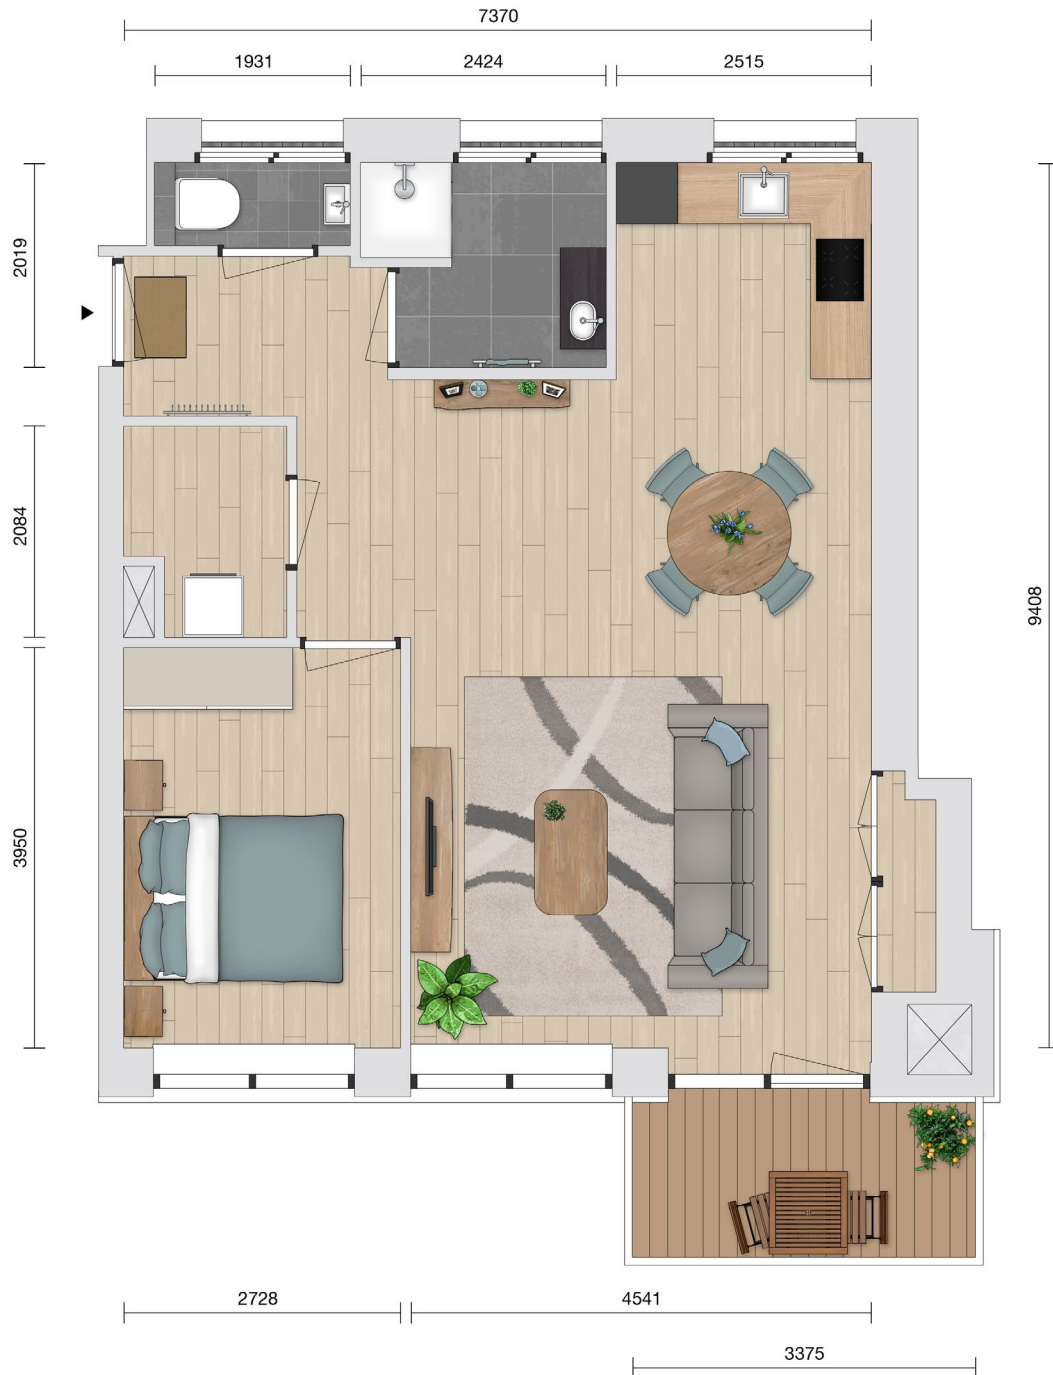

23D

Appartement

LYCEUM

Oppervlakte
65,4 m²

Balkon
5,1 m²

Verdieping
1^e

Berging
5 m²

Energie label
A++